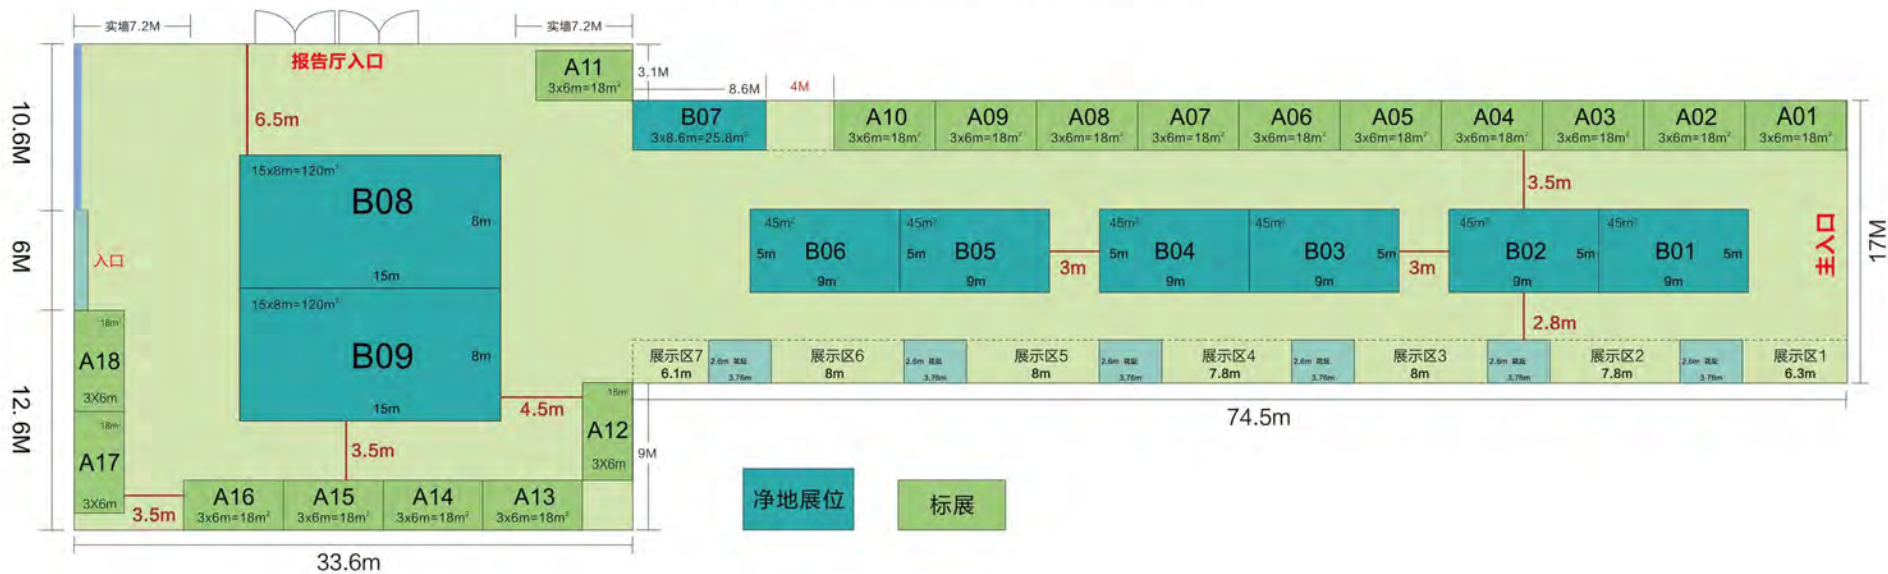

地点：佛山科学技术学院会议室（暂定）

仙溪校区区位图

校区实景

展位区现场照片

主入口

报告厅入口

参展价格和展会平面图

C2报告厅外广场展位平面图

标准展位效果图

展位价格

1. 标准展位 (3m × 6m) : 3800元/个/18 m², 配套搭建, 含1张 洽谈圆桌、3张椅子、风扇、配电、楣板、展位内主题喷绘等;
2. 净地展位: 场地免费, 电费、吊装费另算, 且不含任何设施, 参展商自行搭建;
3. 标准展位搭建材料: 行架、灯布。